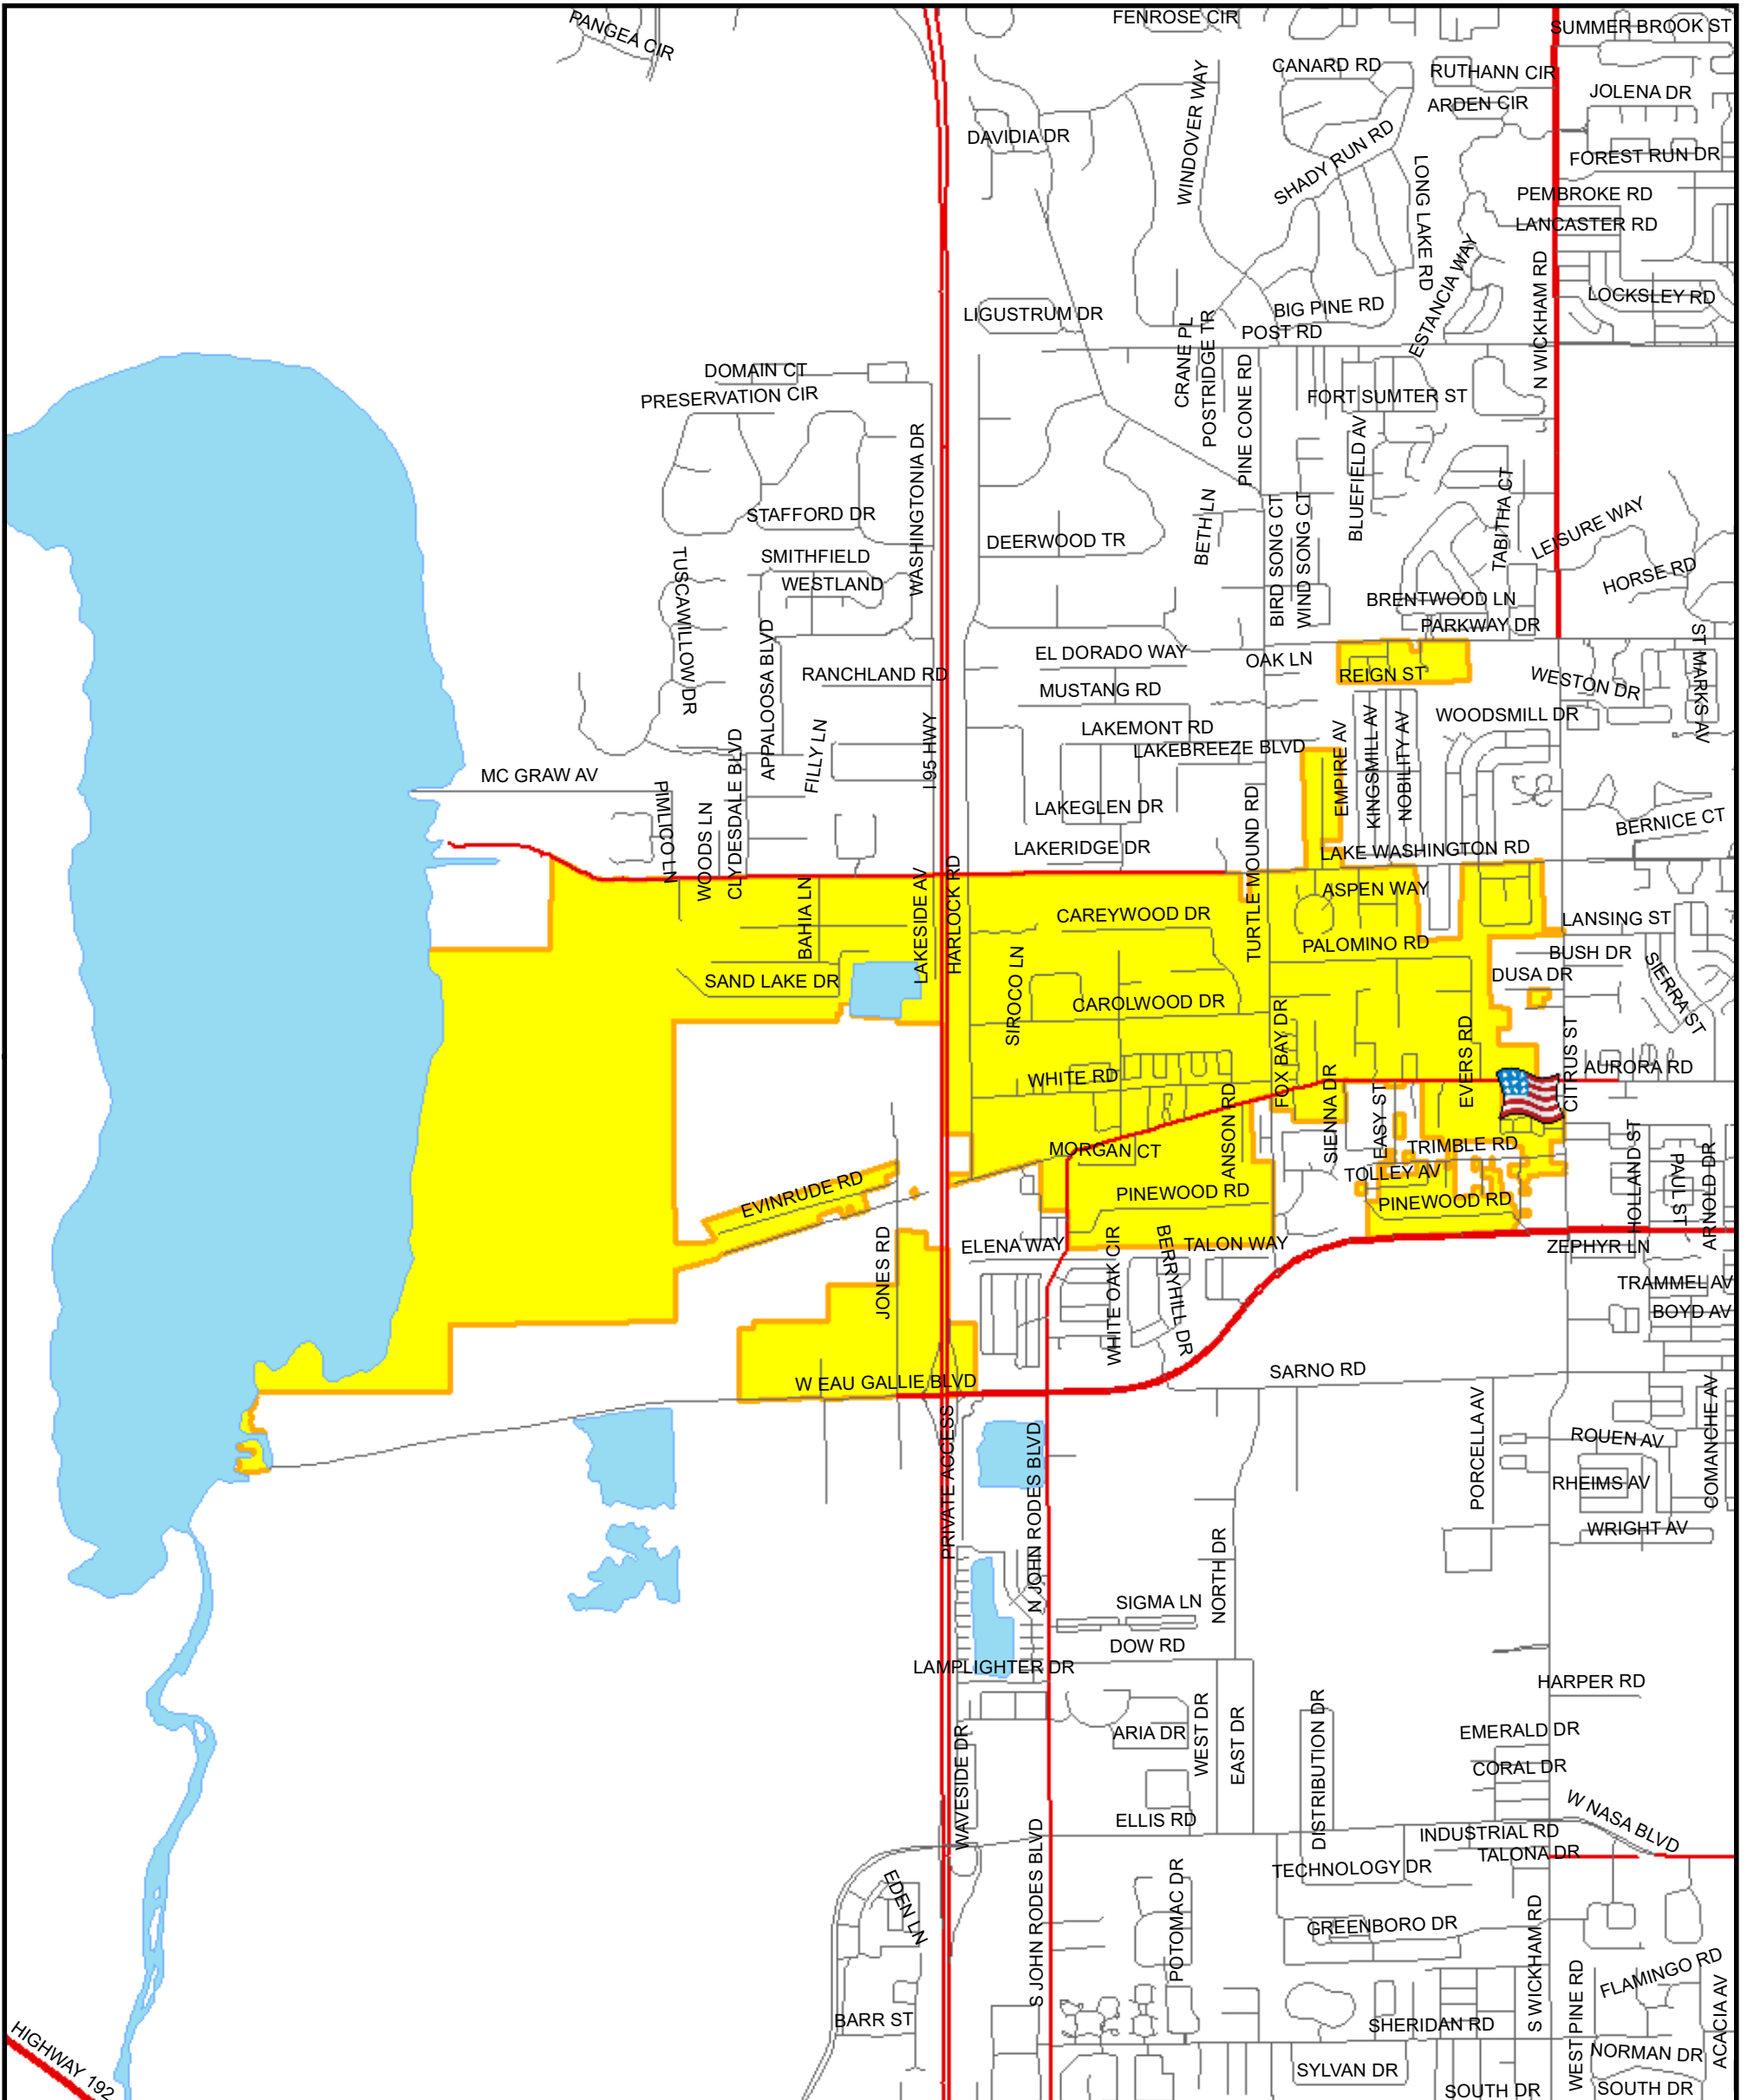

# Precinto 511

-  Polling Location  
Lugar de votación
-  Primary Roads  
Carreteras Primarias
-  Secondary Roads  
Carreteras Secundarios
-  Precinct  
Precinto

**Beacon Baptist Church**  
**Precincts 426;511**  
**3185 Aurora Rd**

This map was compiled from various sources by the Brevard County Supervisor of Elections office. Our office claims responsibility for only the precinct boundary information displayed, accurate on the date of this printing.

Este mapa fue compilado de varias fuentes por la oficina de Supervisor of Elections del Condado de Brevard. Nuestra oficina reclama responsabilidad solo por la informacion de los límites del precinto que se muestra, exacta el día de esta impresión.

9/27/2022

HIGHWAY 192