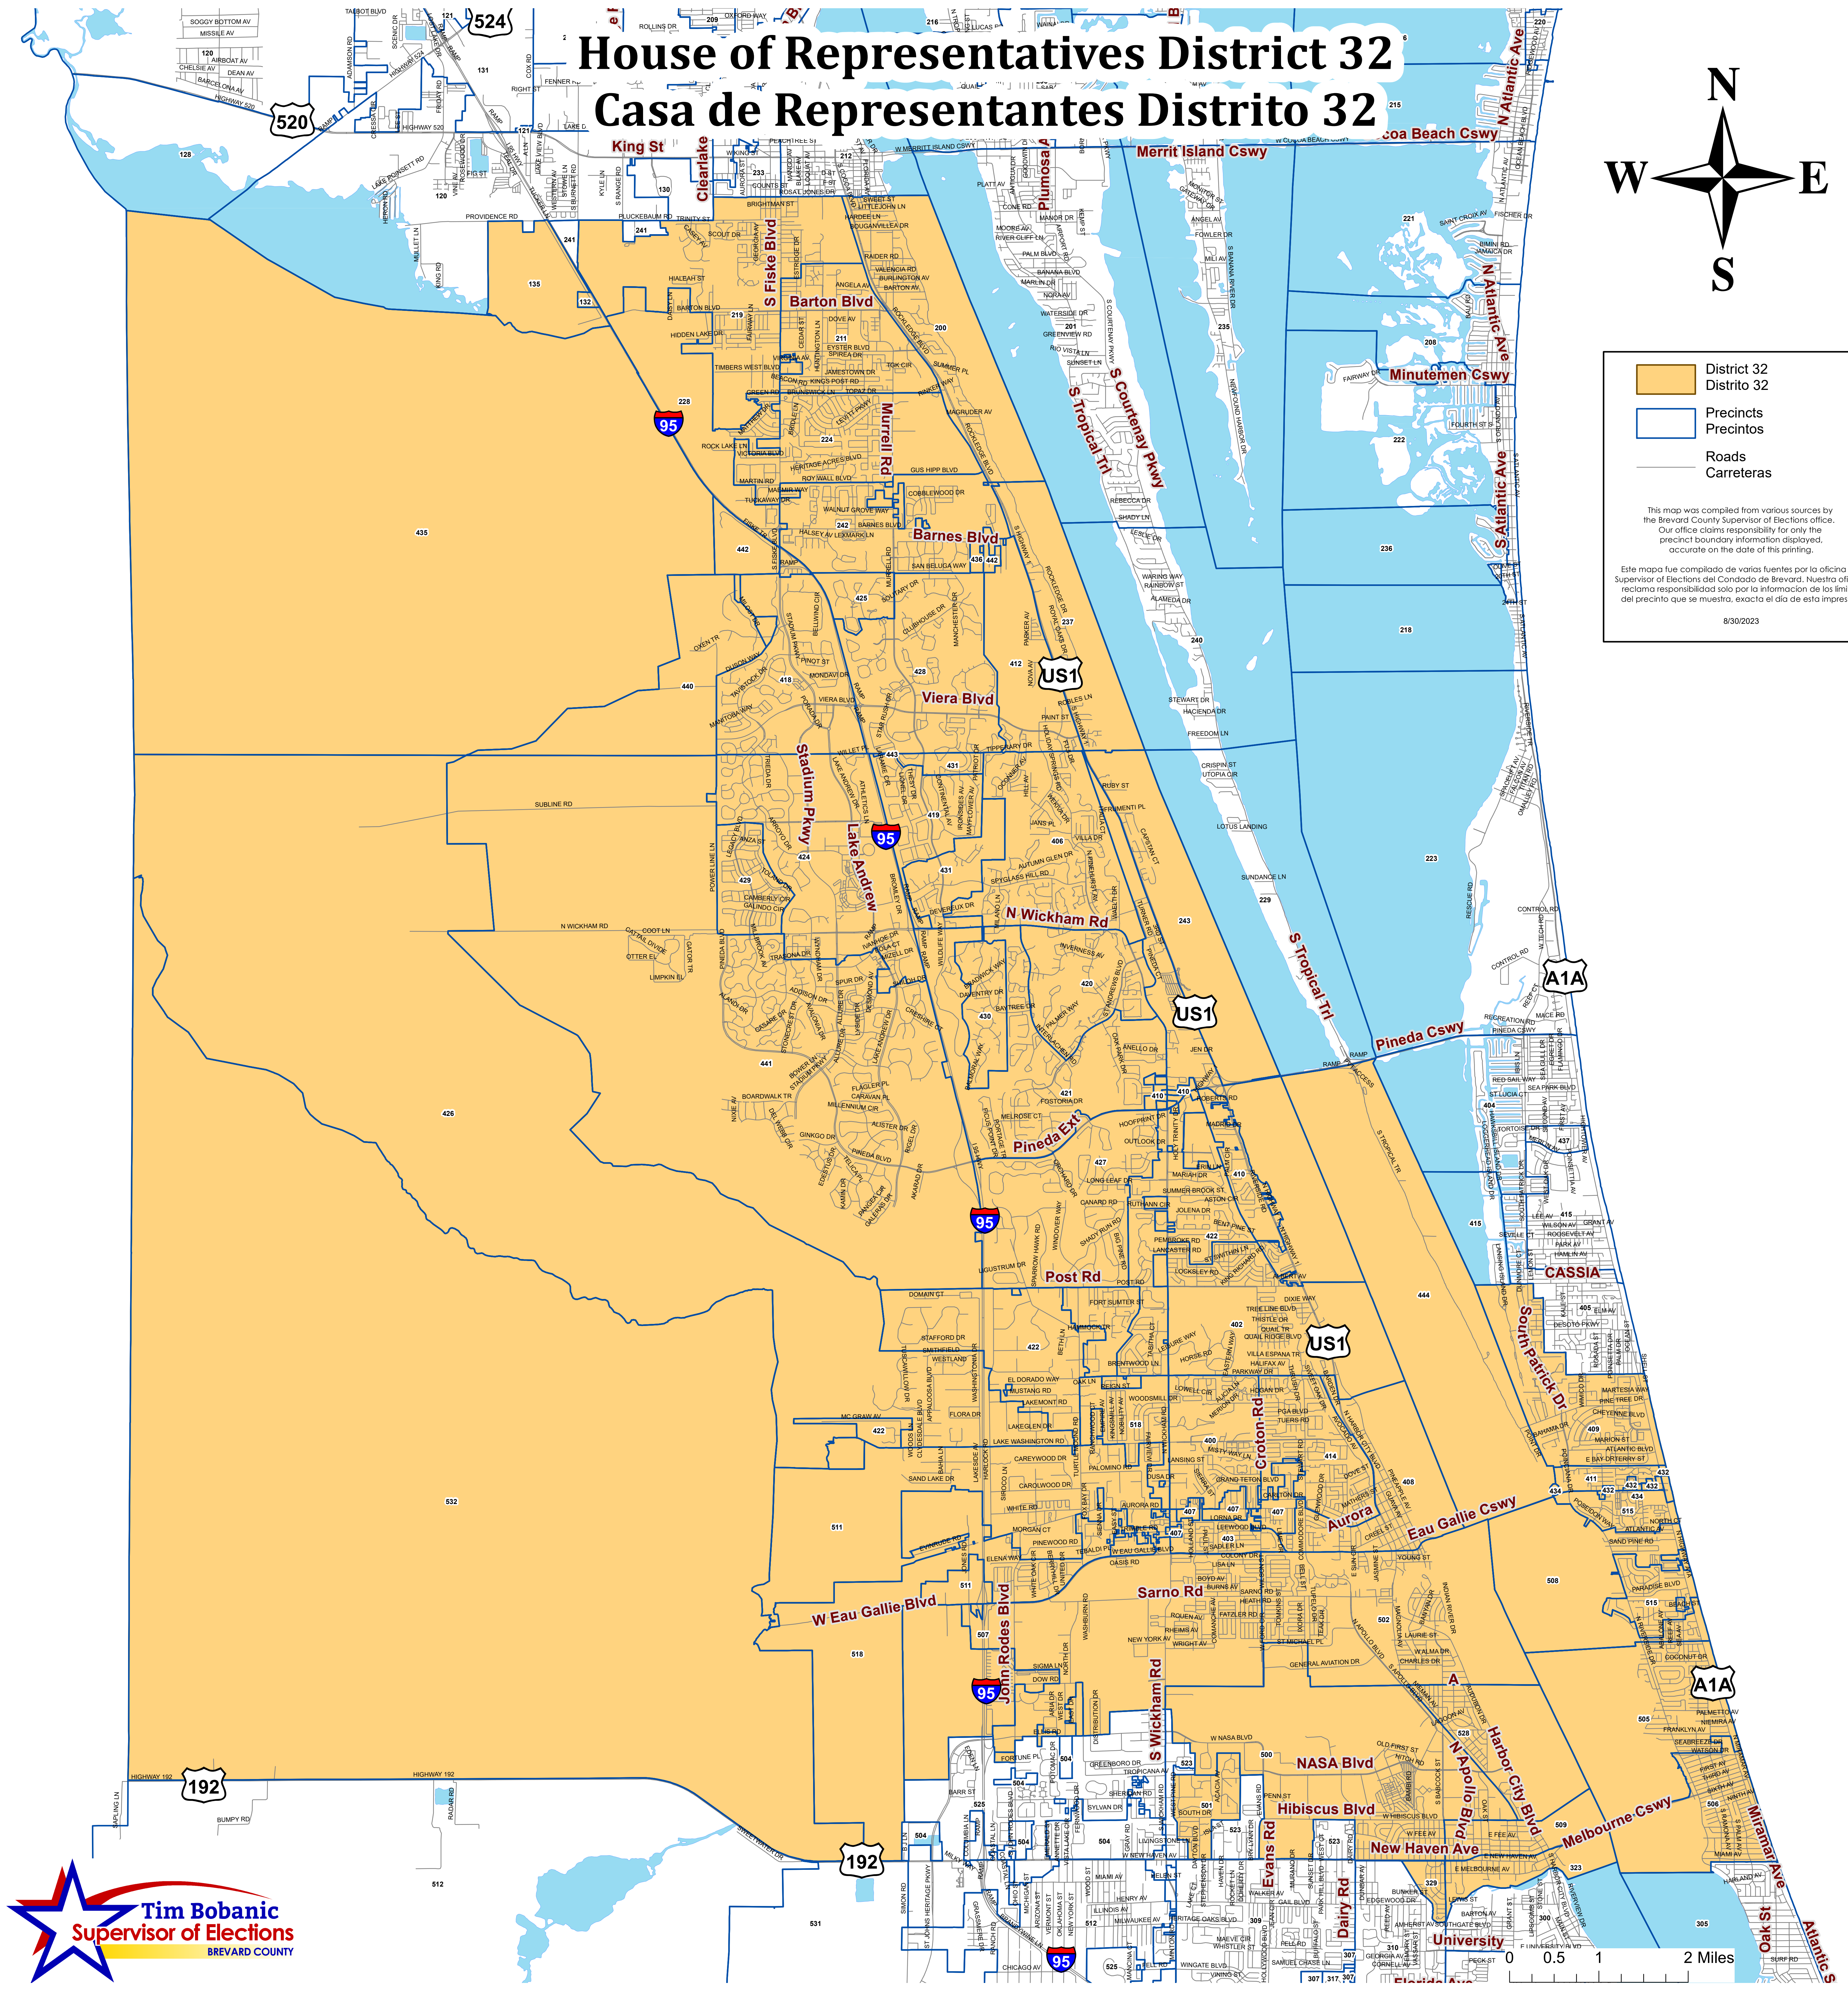

## Casa de Representantes Distrito 32

District 32  
 Districts 32  
 Roads  
 Carreteras

This map was compiled from various sources by the Brevard County Supervisor of Elections office. Our office claims responsibility for only the precinct boundary information displayed, accurate on the date of this printing.

Este mapa fue compilado de varias fuentes por la oficina de Supervisor of Elections del Condado de Brevard. Nuestra oficina reclama responsabilidad solo por la información de los límites del distrito que se muestra, exacta el día de esta impresión.

8/30/2023

0 0.5 1 2 Miles