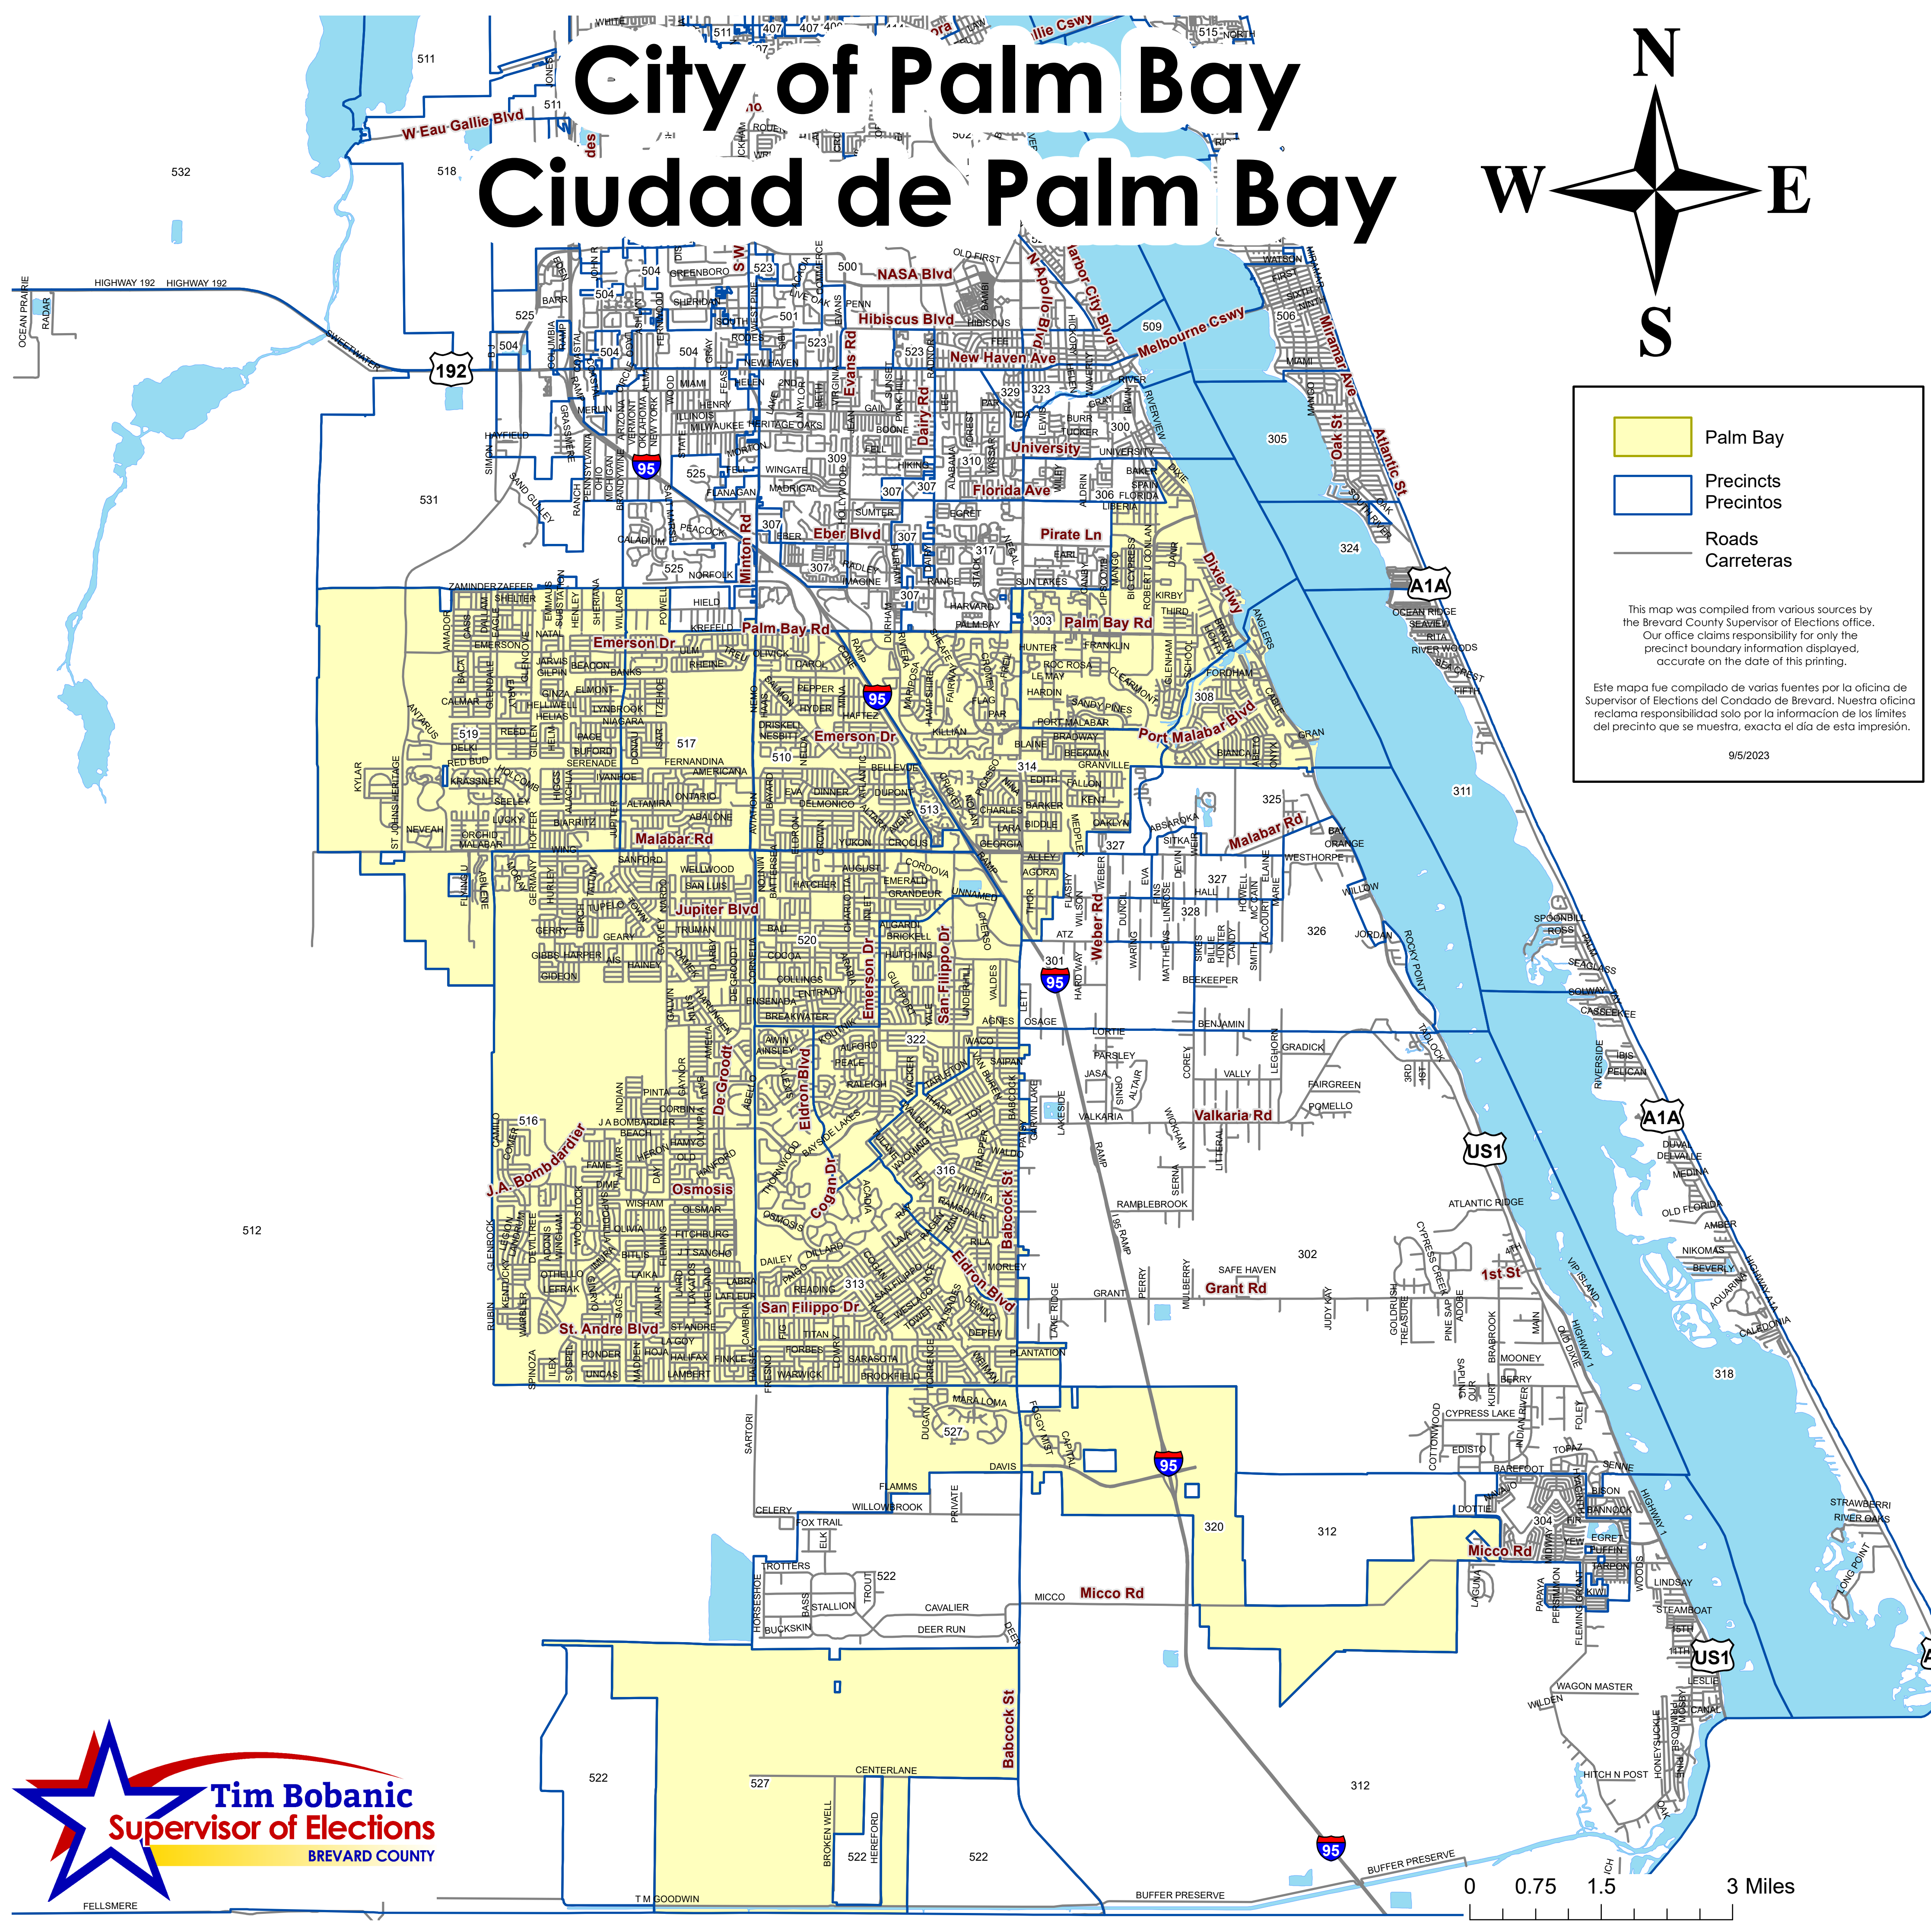

# City of Palm Bay

# Ciudad de Palm Bay

- Palm Bay
- Precincts  
Precintos
- Roads  
Carreteras

This map was compiled from various sources by the Brevard County Supervisor of Elections Office. Our office claims responsibility for only the precinct boundary information displayed, accurate on the date of this printing.

Este mapa fue compilado de varias fuentes por la oficina de Supervisor de Elecciones del Condado de Brevard. Nuestra oficina reclama responsabilidad solo por la información de los límites del precinto que se muestra, exacta el día de esta impresión.