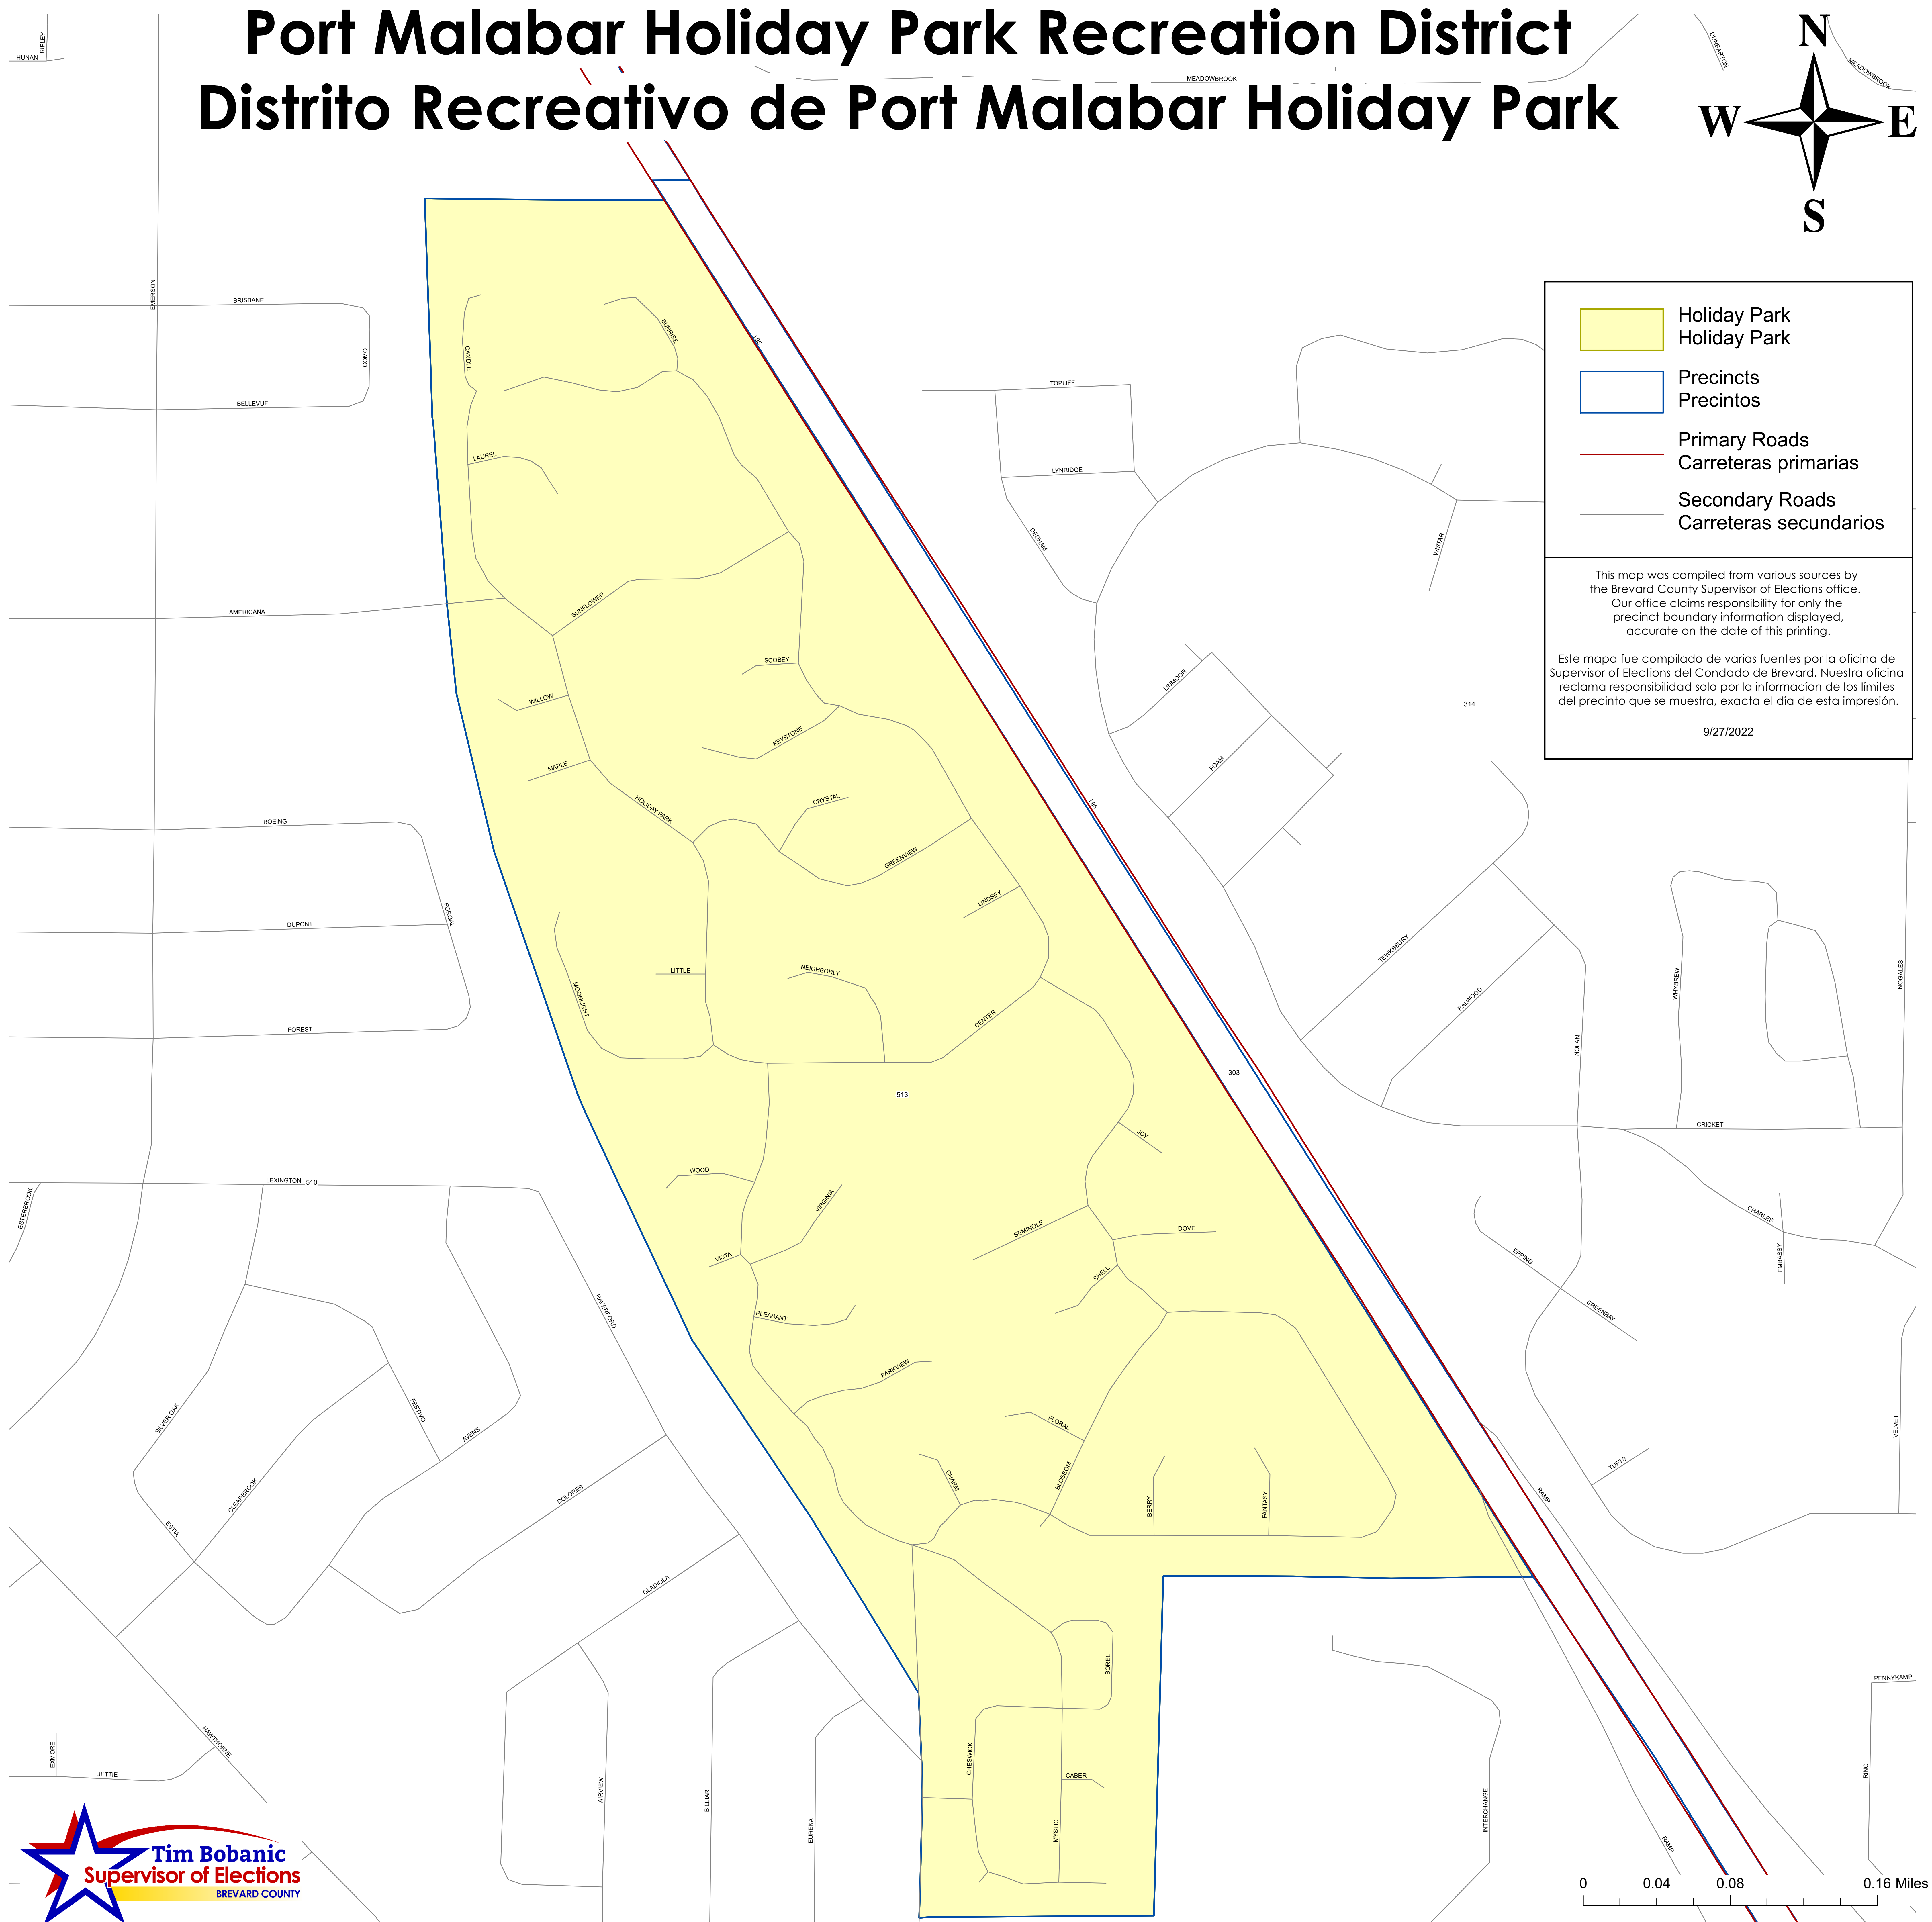

Port Malabar Holiday Park Recreation District

Distrito Recreativo de Port Malabar Holiday Park

	Holiday Park Holiday Park
	Precincts Precintos
	Primary Roads Carreteras primarias
	Secondary Roads Carreteras secundarios

This map was compiled from various sources by the Brevard County Supervisor of Elections office. Our office claims responsibility for only the precinct boundary information displayed, accurate on the date of this printing.

Este mapa fue compilado de varias fuentes por la oficina de Supervisor of Elections del Condado de Brevard. Nuestra oficina reclama responsabilidad solo por la información de los límites del precinto que se muestra, exacta el día de esta impresión.