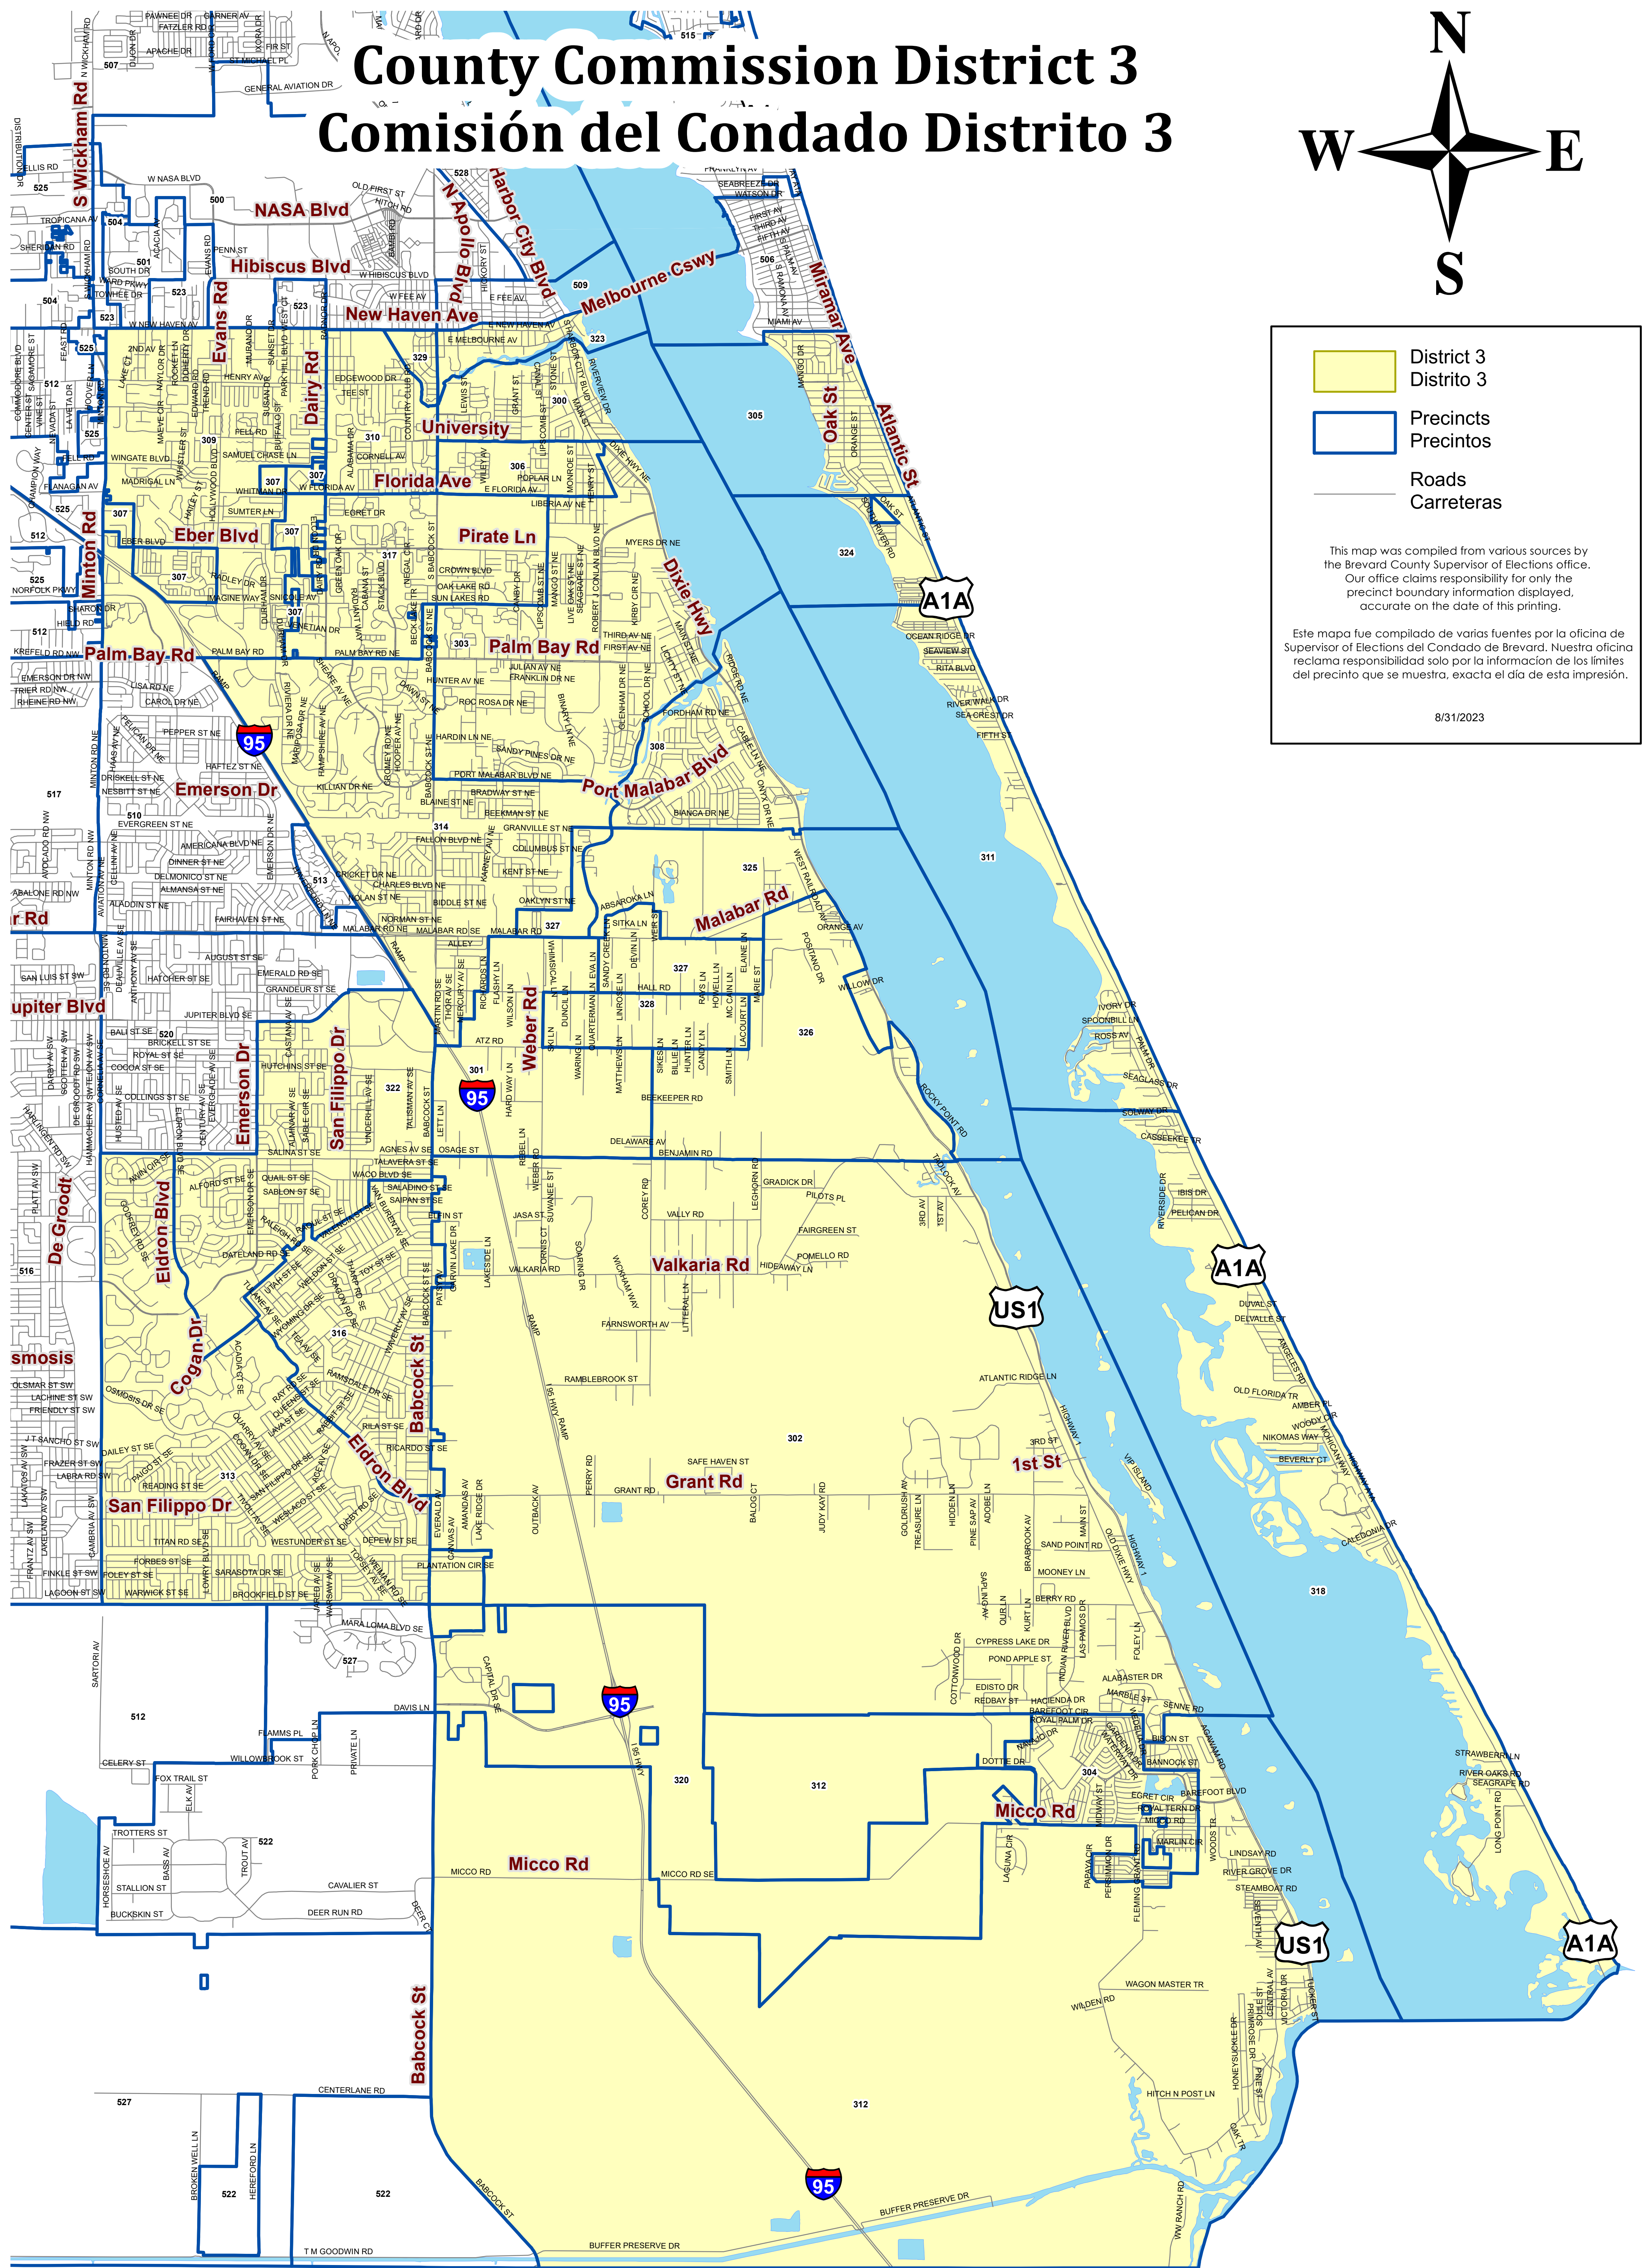

County Commission District 3

Comisión del Condado Distrito 3

District 3
 Distrito 3

Precincts
 Precintos

Roads
 Carreteras

This map was compiled from various sources by the Brevard County Supervisor of Elections office. Our office claims responsibility for only the precinct boundary information displayed, accurate on the date of this printing.

Este mapa fue compilado de varias fuentes por la oficina de Supervisor de Elecciones del Condado de Brevard. Nuestra oficina reclama responsabilidad solo por la información de los límites del precinto que se muestra, exacta el día de esta impresión.