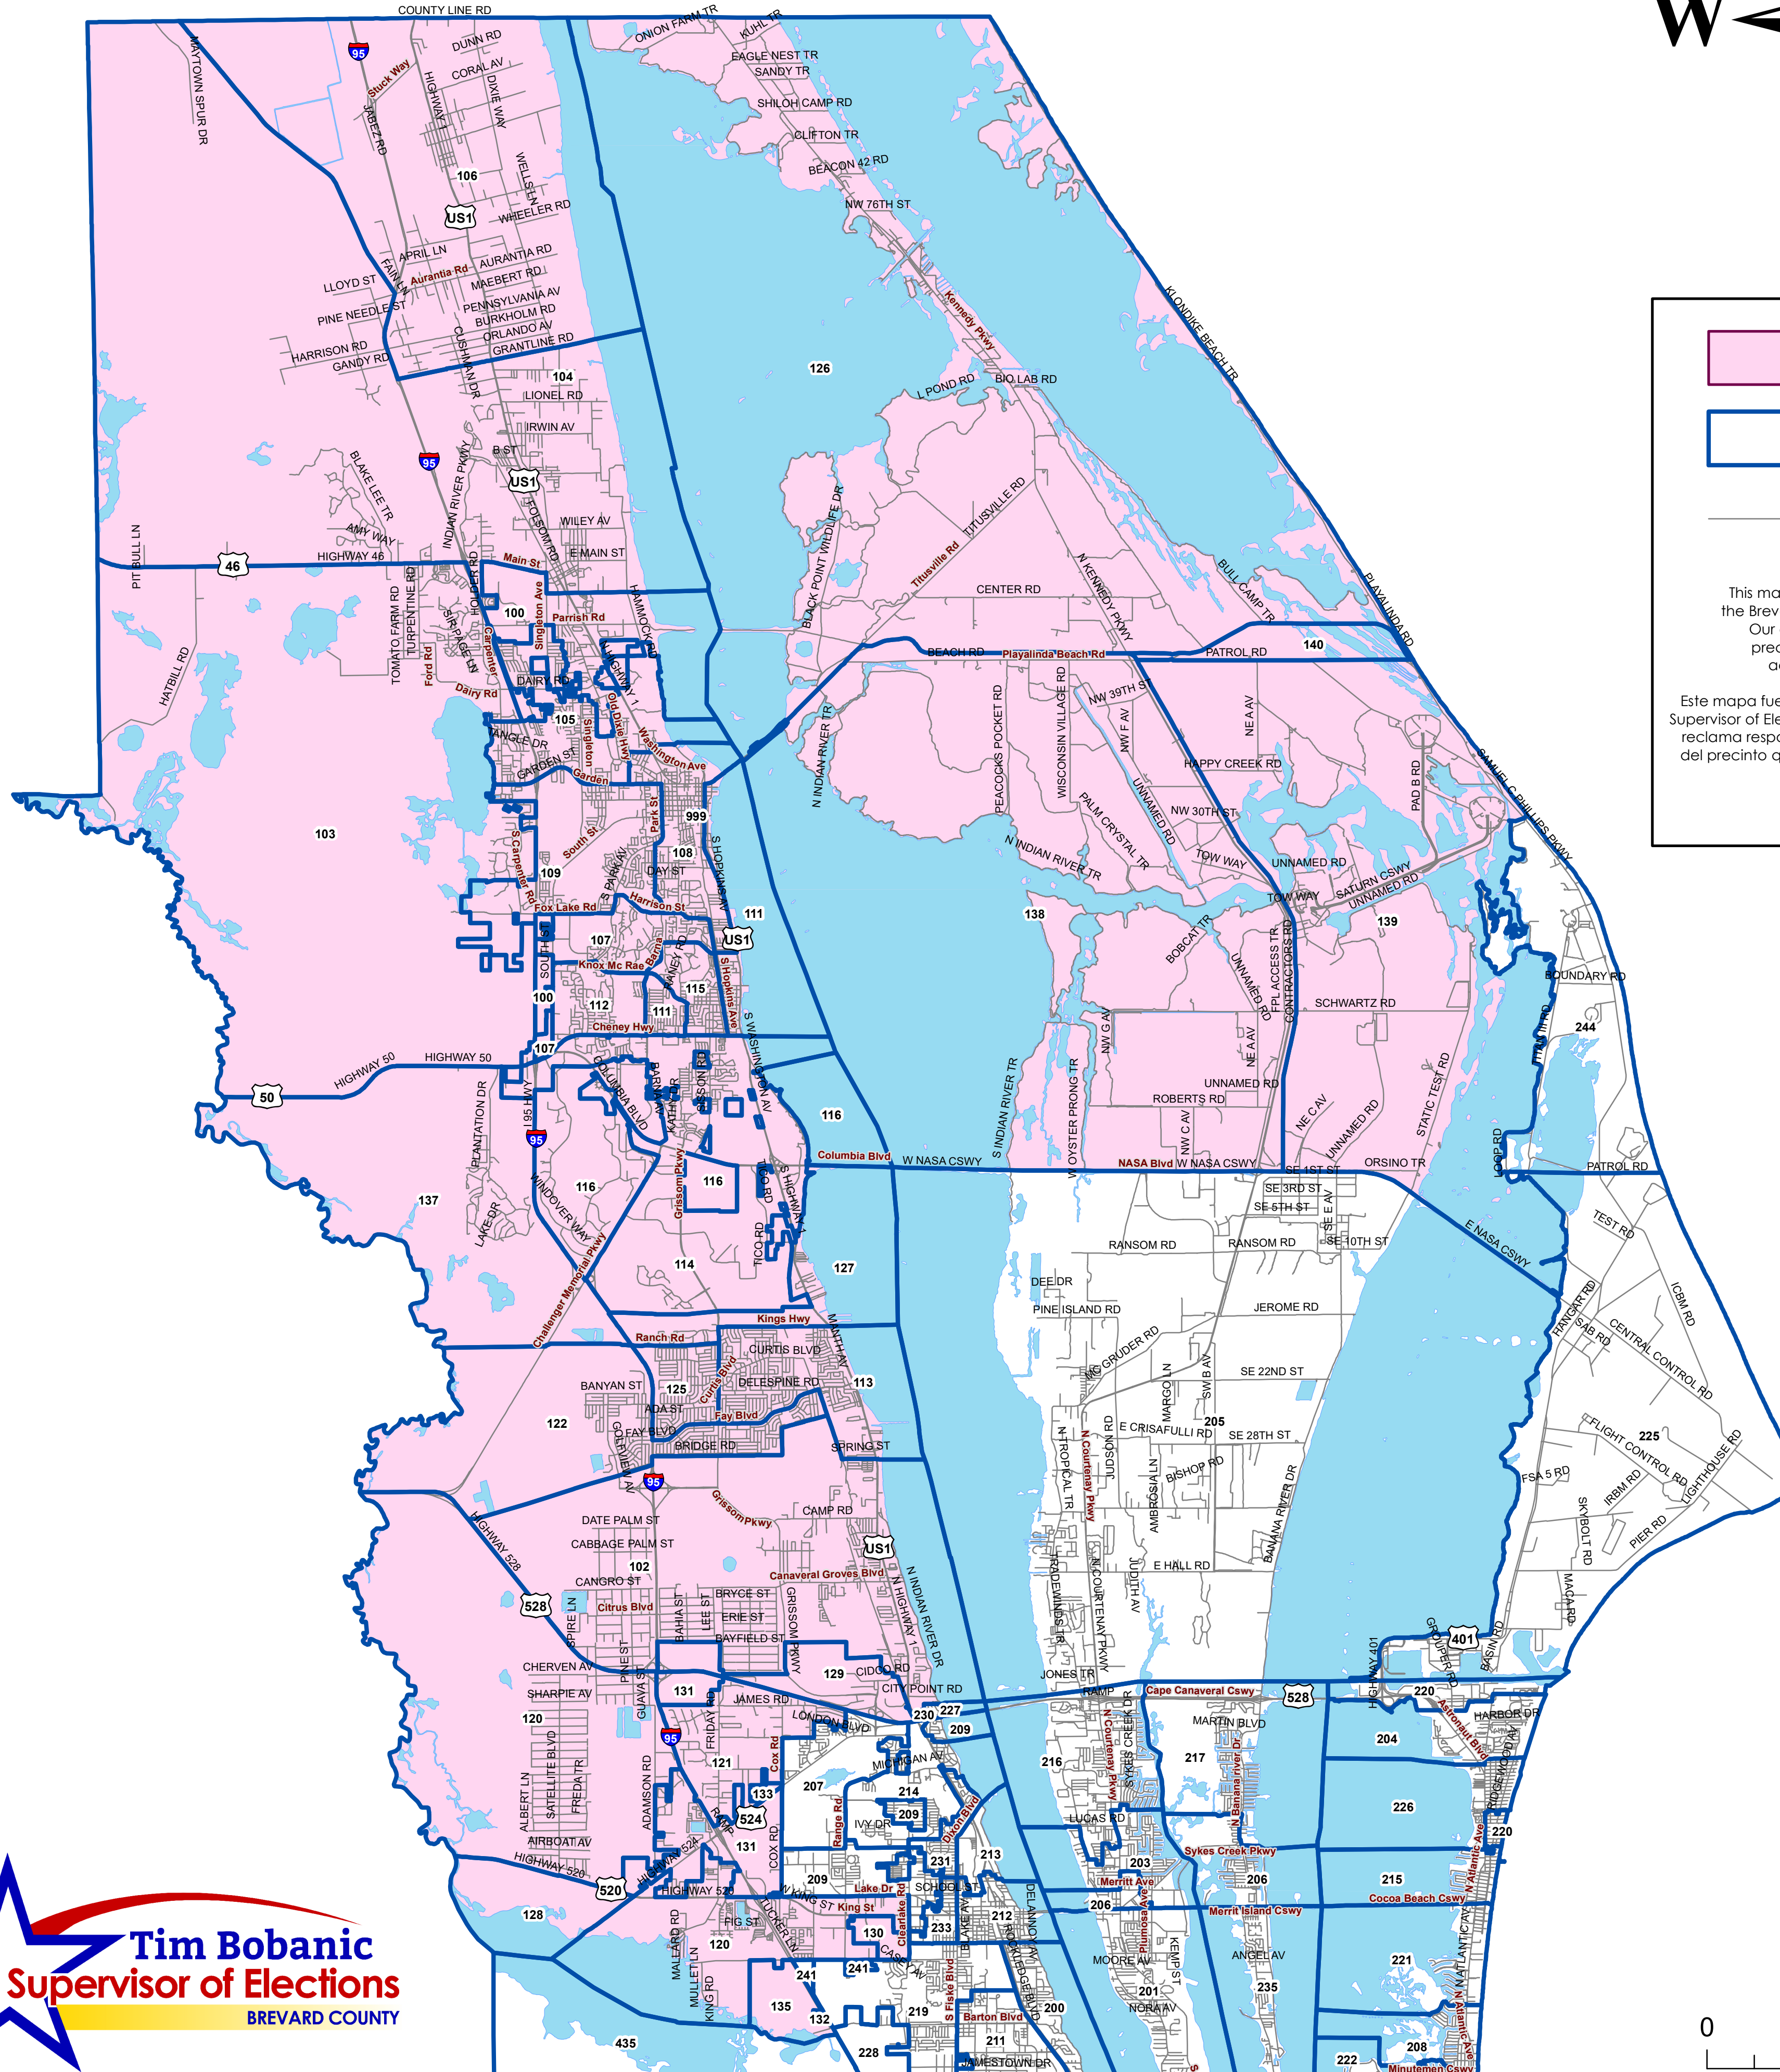

County Commission District 1

Comisión del Condado Distrito 1

- District 1
Distrito 1
- Precincts
Precintos
- Roads
Carreteras

This map was compiled from various sources by the Brevard County Supervisor of Elections office. Our office claims responsibility for only the precinct boundary information displayed, accurate on the date of this printing.

Este mapa fue compilado de varias fuentes por la oficina de Supervisor of Elections del Condado de Brevard. Nuestra oficina reclama responsabilidad solo por la información de los límites del precinto que se muestra, exacta el día de esta impresión.